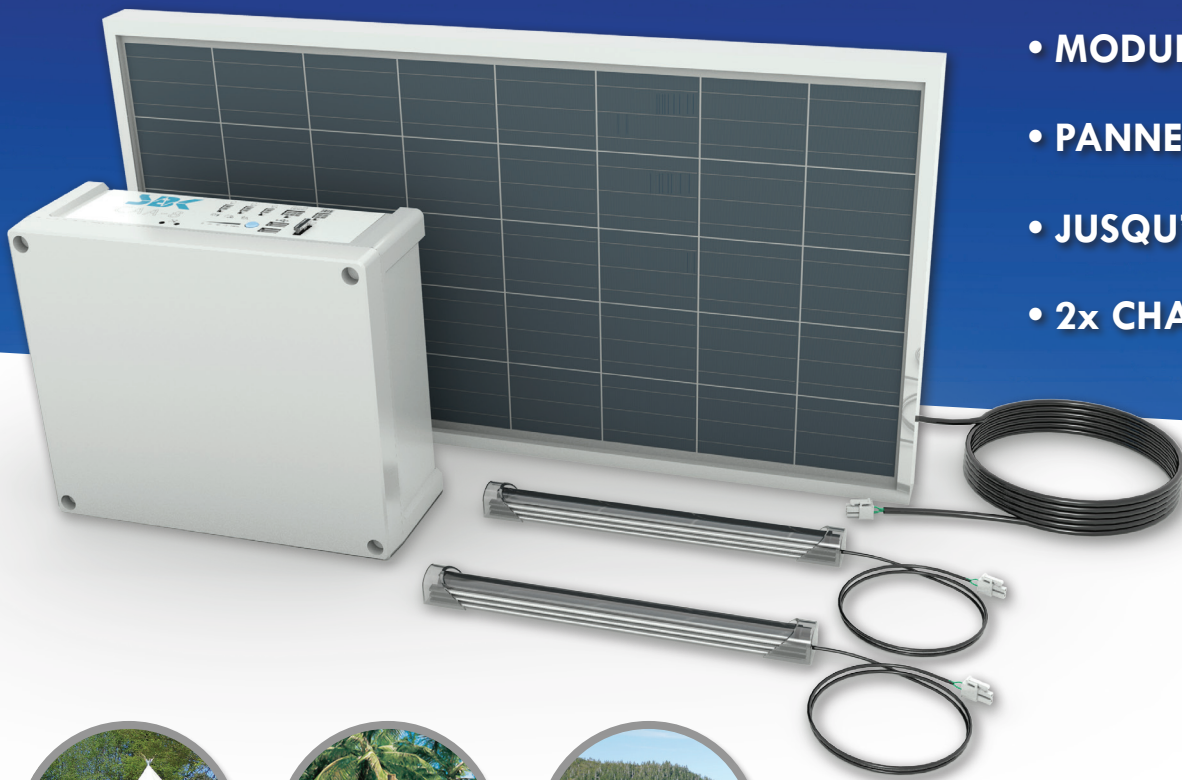

## LE KIT D'ECLAIRAGE SOLAIRE HAUTES PERFORMANCES

- MODULE BATTERIE
- PANNEAU SOLAIRE
- JUSQU'A 3 LAMPES LEDS
- 2x CHARGEURS USB

Simplifiez vous l'énergie  
en milieux isolés !

## KIT D'ECLAIRAGE SOLAIRE MODULAIRE

LE KIT CAA-8 EST UNE SOLUTION ENTIEREMENT INTEGREE TRÈS FACILE À INSTALLER !

Avec ses éléments précablés et son guide d'installation détaillé sa mise en place s'effectue très facilement !

Le kit de base comprend 2 lampes à led de 3W, d'autre configurations sont possibles selon vos besoins (luminaires d'extérieur étanche / luminaire haute puissance).

En plus de l'éclairage vous disposez de deux prises USB pour recharger vos périphériques nomades (téléphones, tablettes etc.)

Boitier	monobloc IP40 fixation murale rapide, sorties lampes et USB 100% protégées
Stockage	batterie pB 22Ah 250Wh protégée contre les décharges trop importantes.
Module solaire	panneau 30W monocristallin haute qualité
Ports USB	2x USB 1A pour charge appareil nomade 500mA max / port
Eclairage	3x Sorties lampe 12V 2A pilotable individuellement
Options	Boitier interrupteurs filaire / Télécommande radio sans fil.