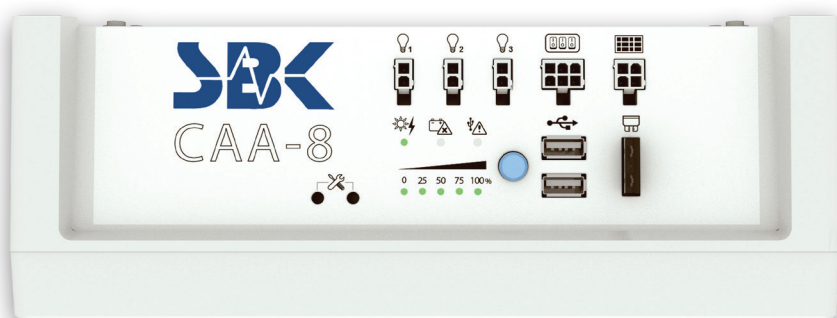

## LE KIT D'ECLAIRAGE SOLAIRE HAUTES PERFORMANCES

- MODULE BATTERIE
- PANNEAU SOLAIRE
- JUSQU'A 3 LAMPES LEDS
- 2x CHARGEURS USB

Simplifiez vous l'énergie  
en milieux isolés !

## KIT D'ECLAIRAGE SOLAIRE MODULAIRE

LE KIT CAA-8 EST UNE SOLUTION ENTIEREMENT INTEGREE TRÈS FACILE À INSTALLER !

Avec ses éléments précablés et son guide d'installation détaillé sa mise en place s'effectue très facilement !

Le kit de base comprend 2 lampes à led de 3W, d'autre configurations sont possibles selon vos besoins (luminaires d'extérieur étanche / luminaire haute puissance).

En plus de l'éclairage vous disposez de deux prises USB pour recharger vos périphériques nomades (téléphones, tablettes etc.)

Boitier	monobloc IP40 fixation murale rapide, sorties lampes et USB 100% protégées
Stockage	batterie pB 22Ah 250Wh protégée contre les décharges trop importantes.
Module solaire	panneau 30W monocristallin haute qualité
Ports USB	2x USB 1A pour charge appareil nomade 500mA max / port
Eclairage	3x Sorties lampe 12V 2A pilotable individuellement
Options	Boitier interrupteurs filaire / Télécommande radio sans fil.